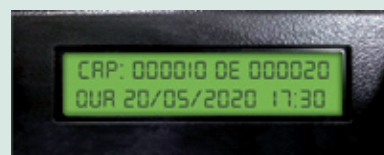

## Limite o fluxo de pessoas em seu estabelecimento.

Configure o número máximo de pessoas e a catraca bloqueia automaticamente a entrada. Atingido este limite, para que uma pessoa entre outra deverá sair.

## Limite o fluxo de pessoas em seu estabelecimento.

Evitar aglomerações e a propagação de doenças tornou-se uma grande preocupação.

Por isso a **DIMEP** oferece tecnologias de controle de acesso que além de auxiliar na segurança, limitam o fluxo do público.

Com a **BAP Autônoma**, é possível configurar o limite máximo de clientes em seu estabelecimento: o bloqueio da catraca é feito automaticamente.

O visor mostra a capacidade total e a disponibilidade de entrada.